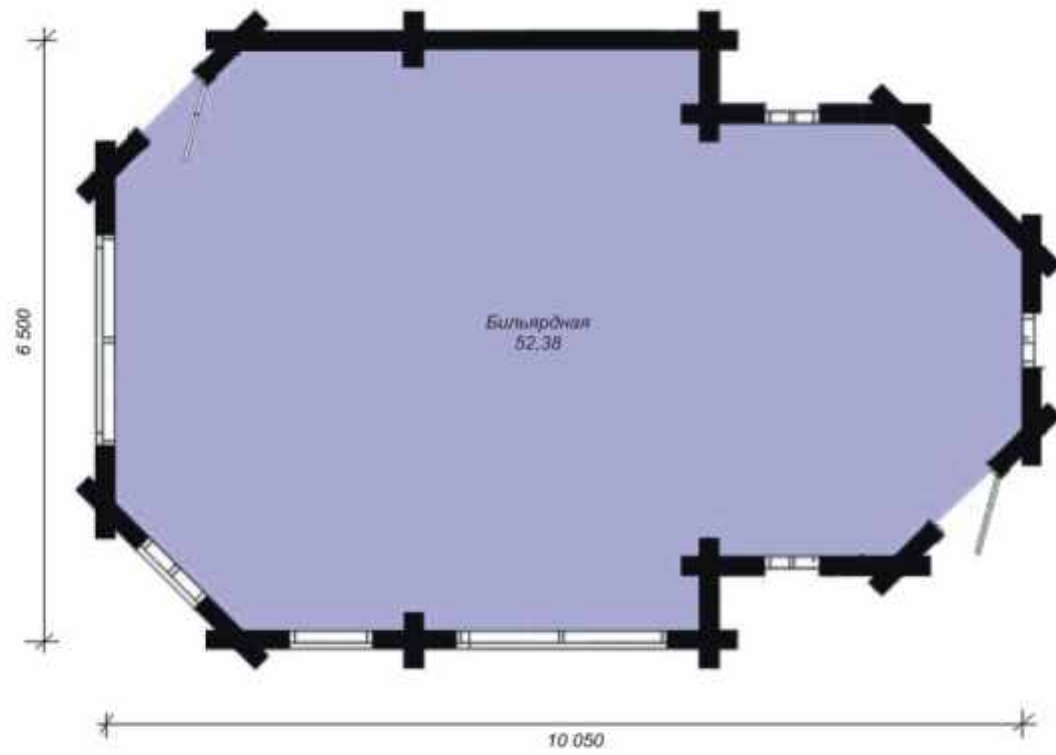

"

: 52,38 ²

: 2,4

План первого этажа

“ “

Импэкс
ГРУППА КОМПАНИЙ

644046, Омск, ул. Декабристов, д. 155 А
Телефон: +7(3812)34-09-54, 50-98-05
e-mail: 700@impex.su
<http://www.impex.su>

МАЛЫЕ АРХИТЕКТУРНЫЕ ФОРМЫ