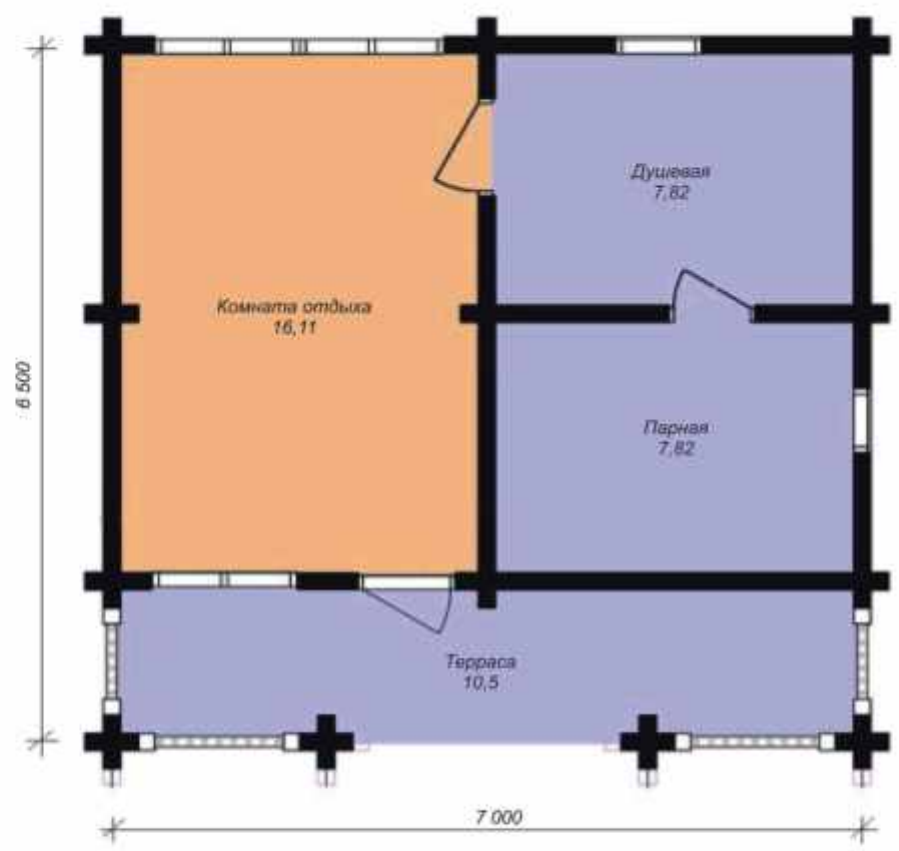

: 39,32 ²

: 2,4

План первого этажа

“ “

 **Импэкс**
ГРУППА КОМПАНИЙ

644046, Омск, ул. Декабристов, д. 155 А
Телефон: +7(3812)34-09-54, 50-98-05
e-mail: 700@impex.su
<http://www.impex.su>

“ “

: 42,25 ²
: 2,2