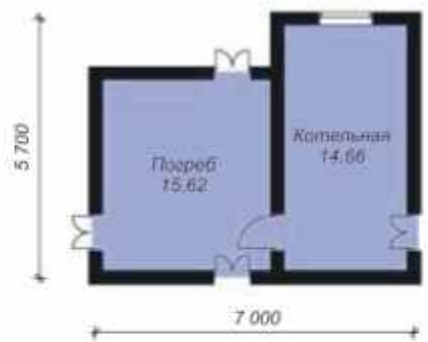

План цокольного этажа

„

-2”

Импэкс
ГРУППА КОМПАНИЙ

644046, Омск, ул. Декабристов, д. 155 А

Телефон: +7(3812)34-09-54, 50-98-05

e-mail: 700@impex.su

<http://www.impex.su>