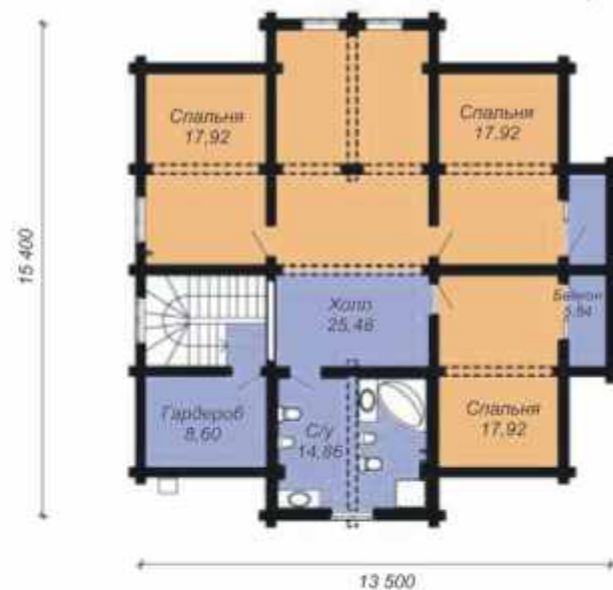

План второго этажа