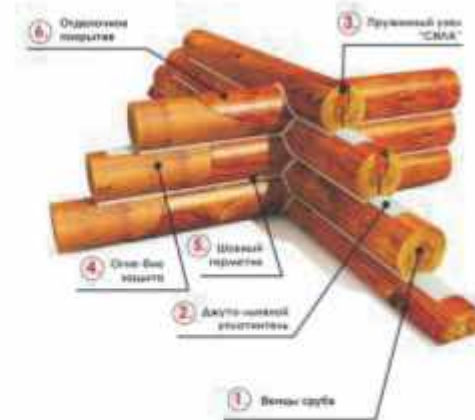

www.oranzh-gvozdi.ru