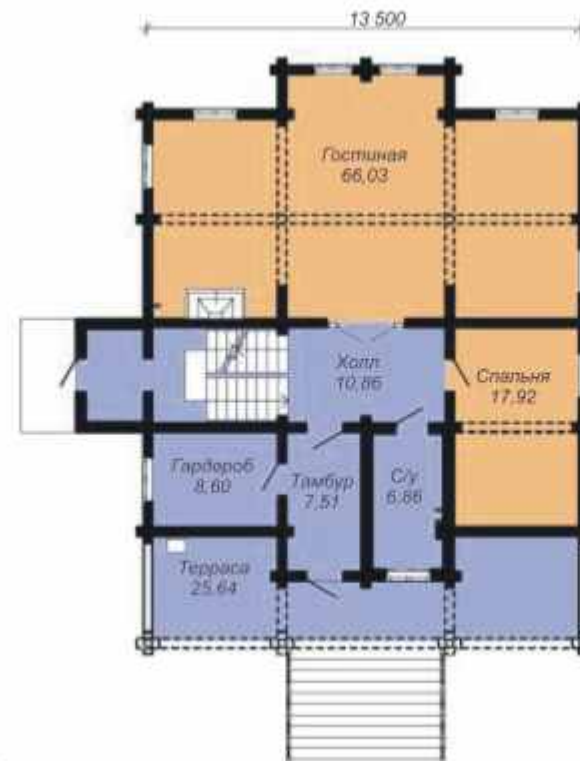

План первого этажа