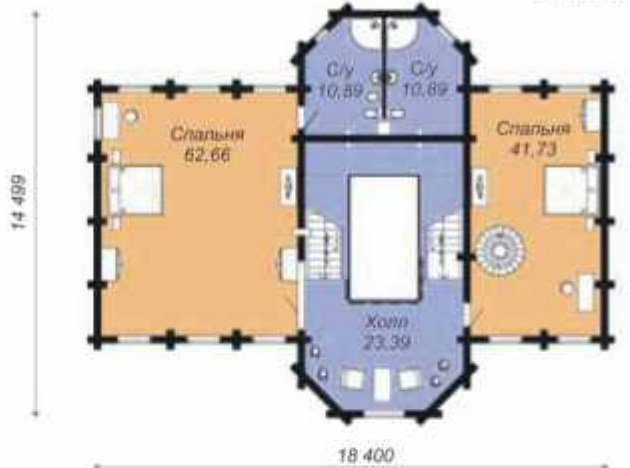

“ “
/ : 530²
: 2,9 / 2,7

План первого этажа

План второго этажа

Башня

БЕСЕДКИ

Беседка «Ишимка»
Общая площадь: 33,75 м²

Беседка «Ишимка-2»
Общая площадь: 33,75 м²

Беседка «Машинка»
Общая площадь: 3,00 м²