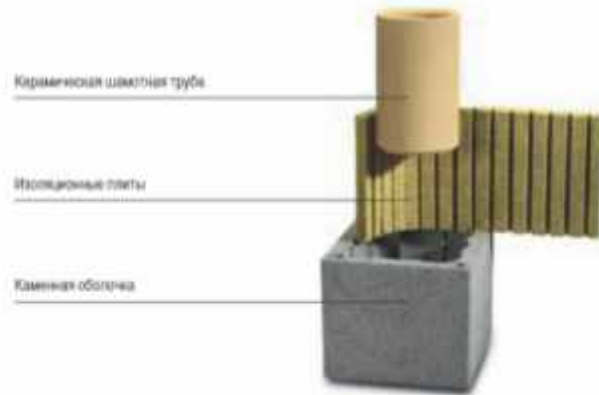

ДЫМОХОДЫ

Дымоходы Schiedel

SCHIEDEL

Компания Schiedel была основана на территории Германии в 1946 году. В то время это была скромная фирма по производству различных видов труб для дымоходов. Однако за время своего существования компания постоянно проводила изыскательские научные работы по вопросам наилучшей организации дымоотводных систем. Поэтому спустя небольшой промежуток времени ей удалось выйти в лидеры данного сегмента рынка. На сегодняшний день керамические дымоходы schiedel являются эталоном качества и долговечности. Дымоходы schiedel отвечают всем мировым стандартам безопасности для жизнедеятельности человека, отличаются простотой технического обслуживания в ходе эксплуатации и надежностью монтажа.

Новое поколение современных дымоходных систем из керамики фирмы Schiedel обладают всеми необходимыми характеристиками надежных, безопасных, и современных дымоходных систем. Универсальные практичные и долговечные дымоходы Schiedel раз и навсегда решают проблему удаления дымовых газов.

Гарантия на дымоходы Schiedel составляет 30 лет. Керамические дымоходы компании Schiedel недороги, долговечны, занимают мало места, состоят из небольшого количества элементов.

Дымоходы Schiedel - это Ваша безопасность, комфорт и независимость.

www.schiedel.ru