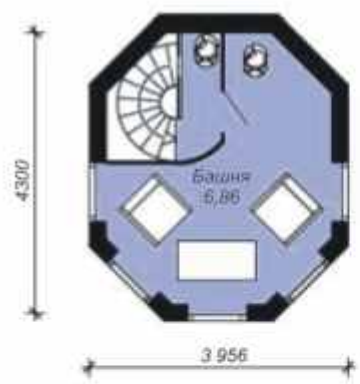

“ “
/ : 530²
: 2,9 / 2,7

План первого этажа

План второго этажа

Башня

БЕСЕДКИ

Беседка «Ишимка»
Общая площадь: 33,75 м²

Беседка «Ишимка-2»
Общая площадь: 33,75 м²

Беседка «Машинка»
Общая площадь: 3,00 м²